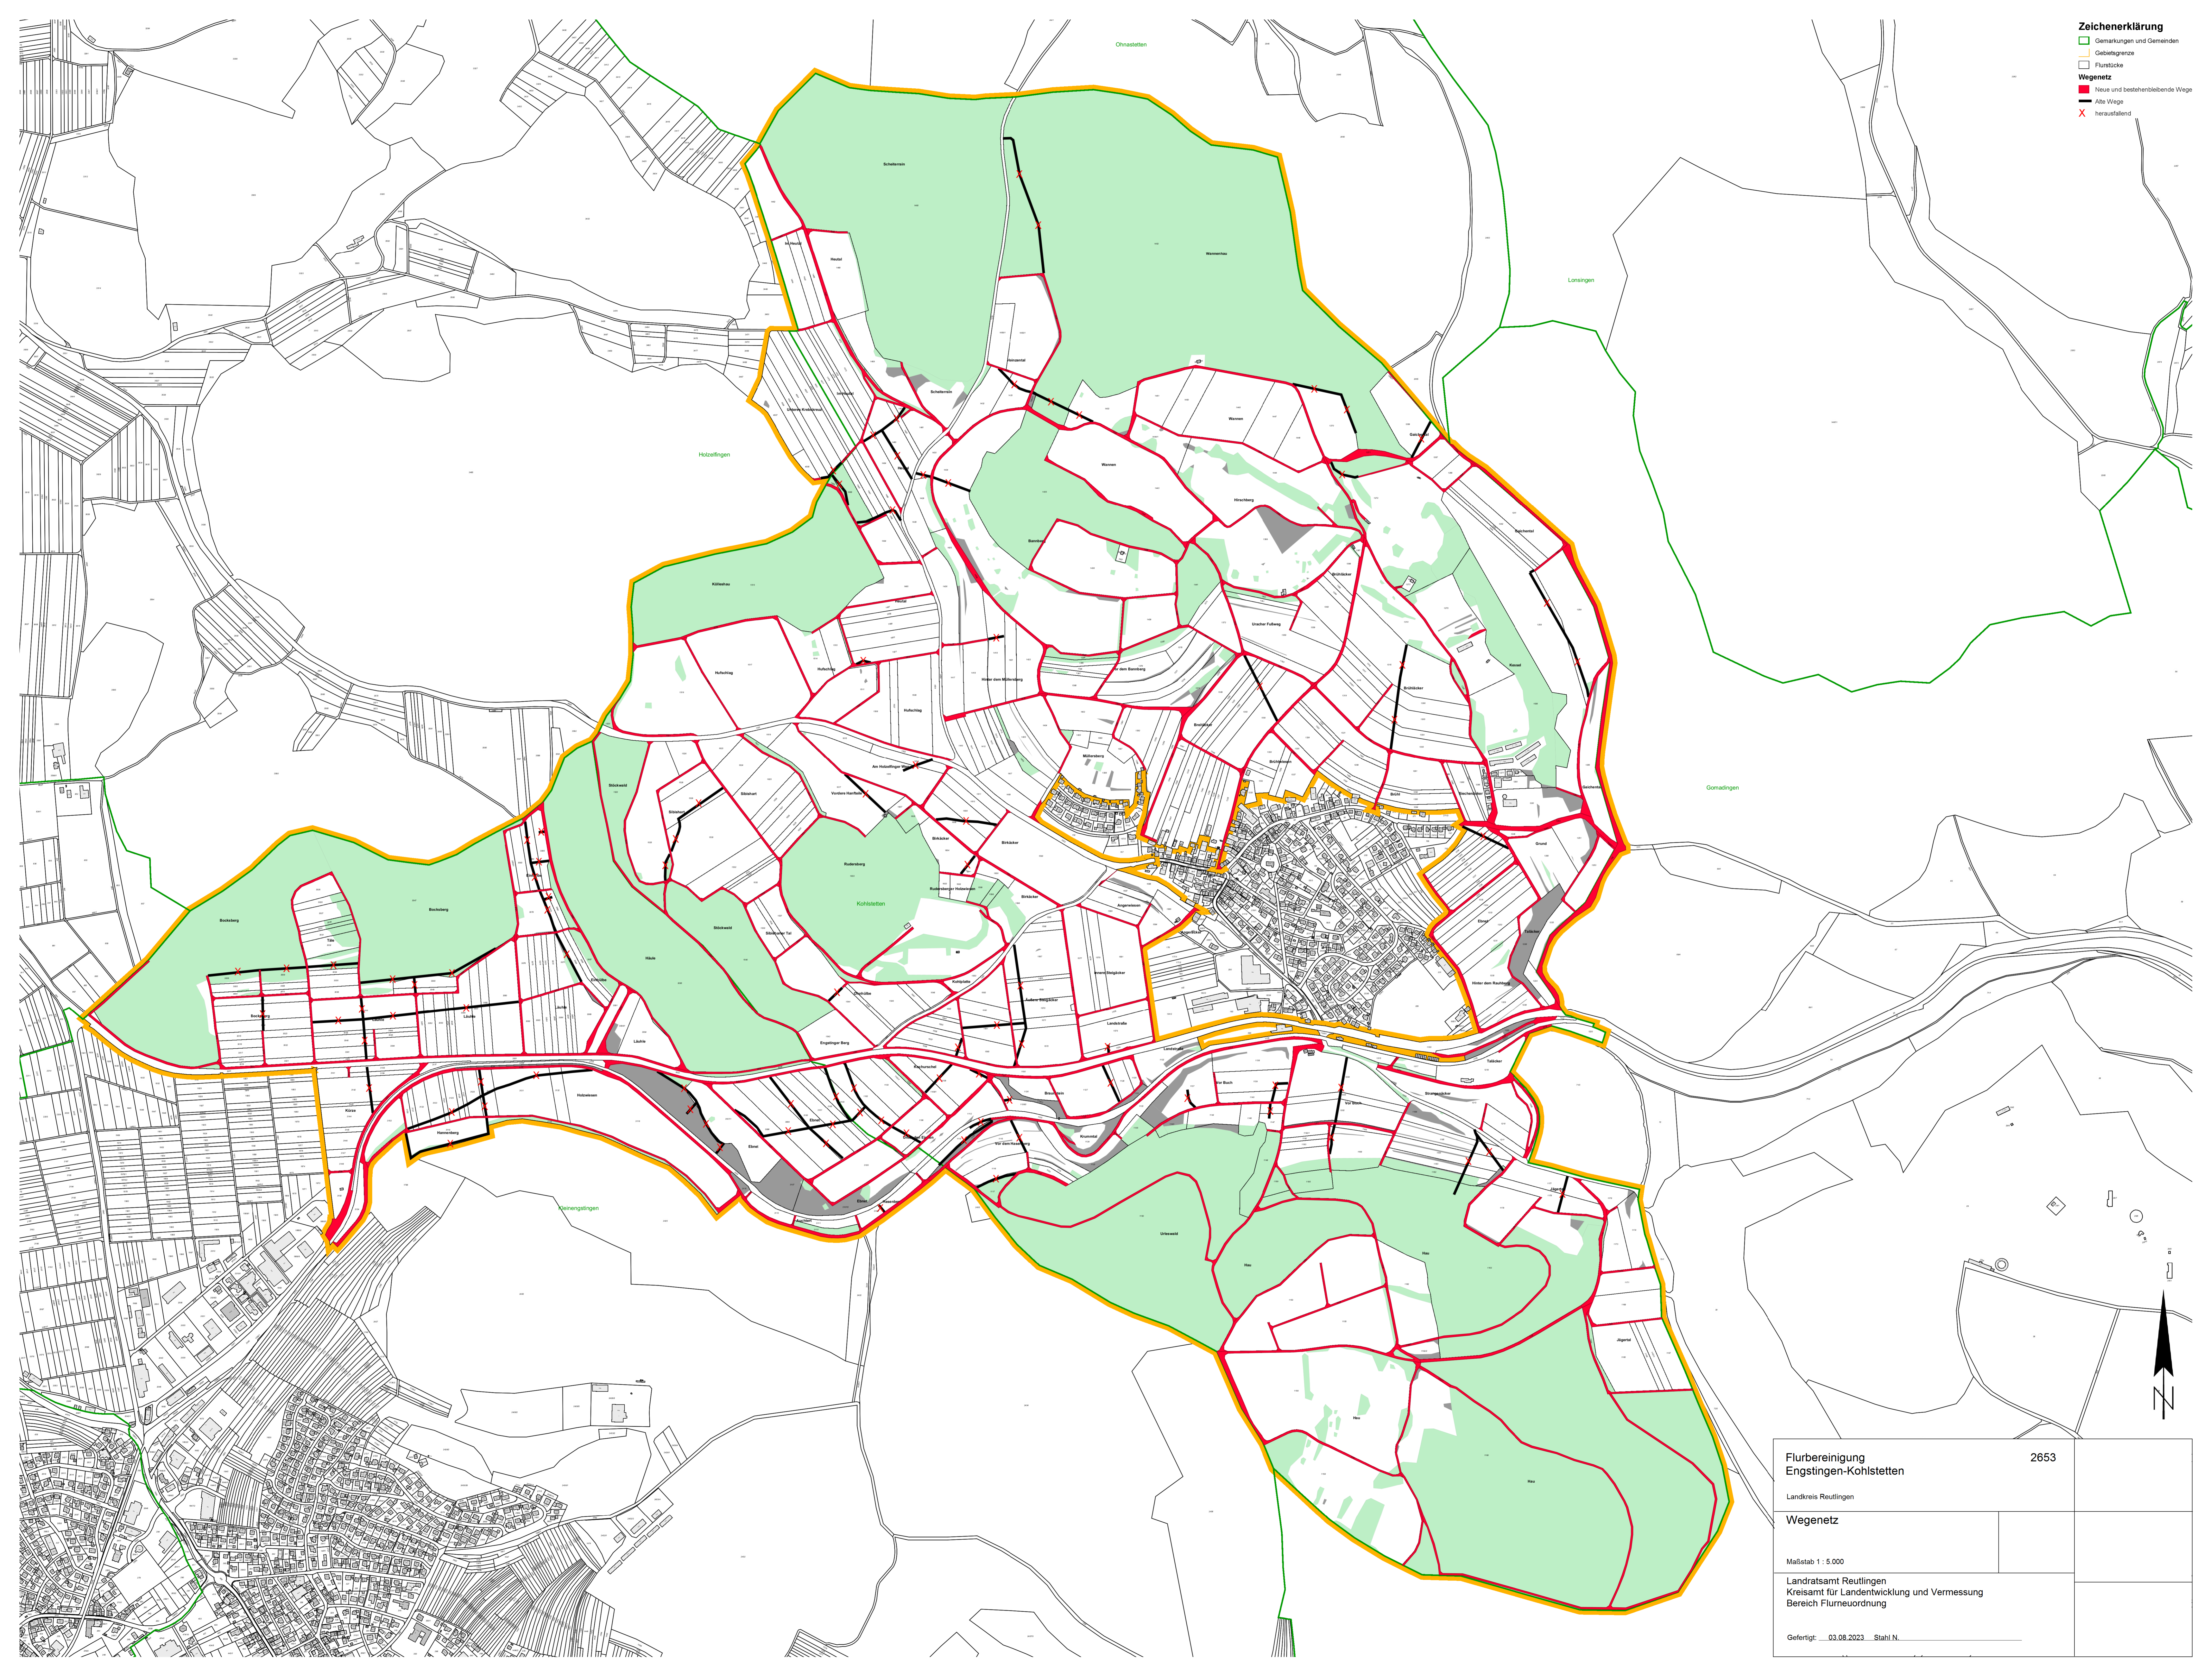

**Zeichenerklärung**

- ▭ Gemarkungen und Gemeinden
- ▭ Gebietsgrenze
- ▭ Flurstücke
- Wegenetz**
- ▬ Neue und bestehenbleibende Wege
- ▬ Alte Wege
- ✗ herausfallend

Flurbereinigung Engstingen-Kohlstetten	2653
Landkreis Reutlingen	
<b>Wegenetz</b>	
Maßstab 1 : 5.000	
Landratsamt Reutlingen Kreisamt für Landentwicklung und Vermessung Bereich Flurneuordnung	
Gefertigt: 03.08.2023 - Stahl N.	