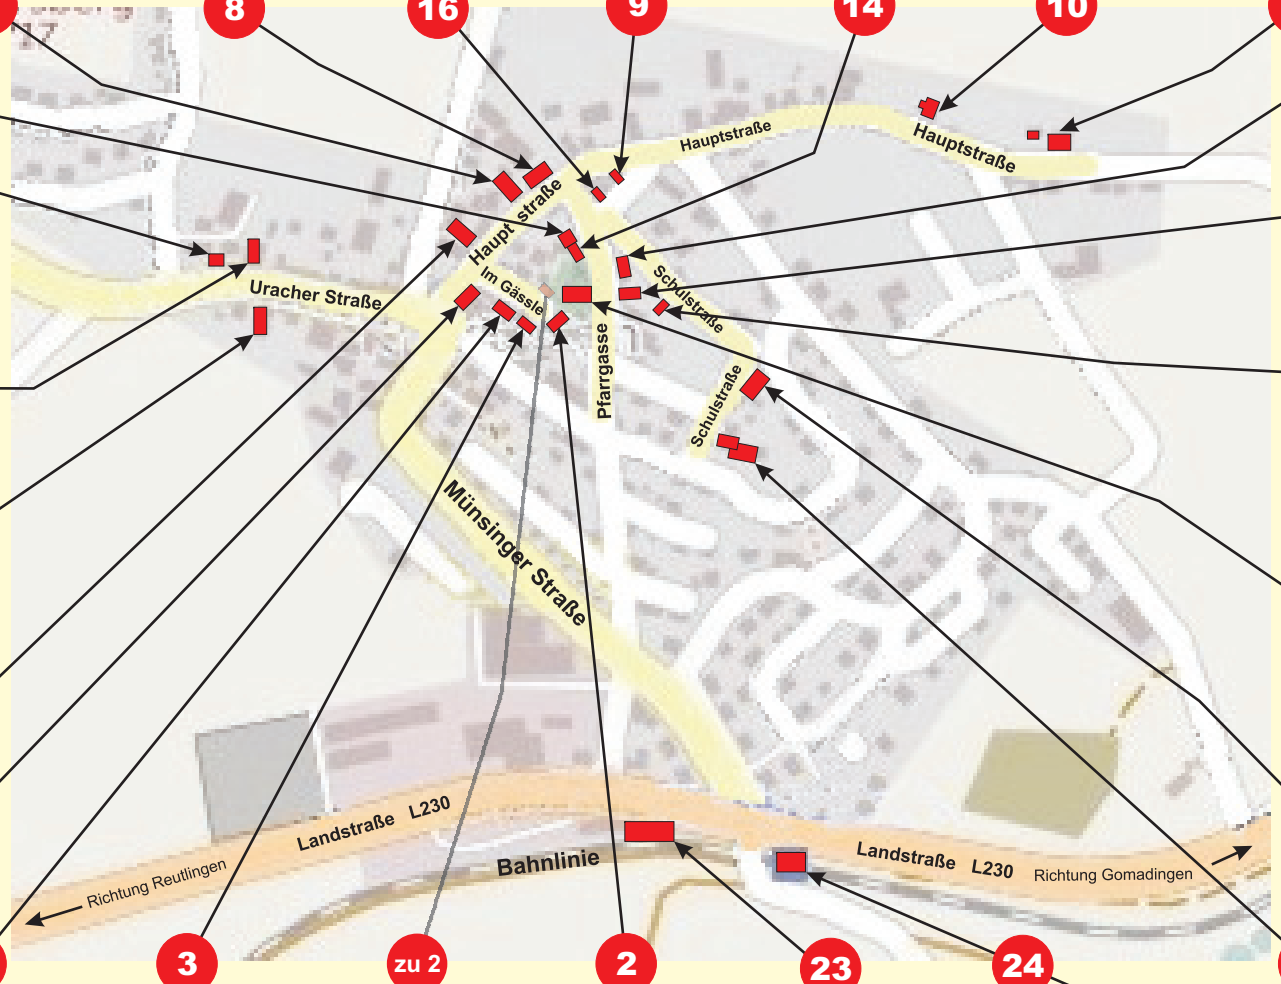

Pfarrgasse 3

Hauptstraße 14

Backhaus

Hauptstraße 43
(ehem. Försterhaus)

Hauptstraße 49
(ehem. Forstamt)

Im Gässle 4
Schlachthaus

Im Gässle 6

2010 abgerissene
Schusterwerkstatt

Im Gässle 8

Sägewerk

Bahnhof

Kindergarten
Ortsverwaltung

15

7

8

16

9

14

10

11

13

21

22

20

6

5

4

3

zu 2

2

23

24

19

18

17

12

1